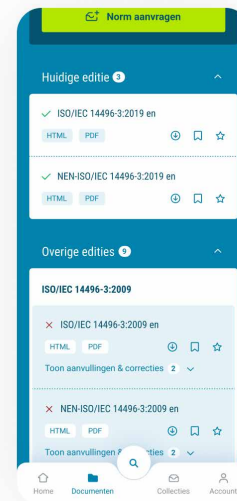

Gratis zelf ontdekken

Maak eenvoudig een gratis account aan op www.nenconnect.nl. Met uw gratis account heeft u onbeperkt toegang tot alle metadata van ons Kernassortiment. Bovendien heeft u volledige toegang tot een selectie Europese richtlijnen, Publicatiereeks gevaarlijke stoffen (PGS) en een ruime selectie door de overheid vrij beschikbaar gestelde normen.

Uw normen altijd bij de hand

Gratis NEN Connect-app

Het raadplegen van normen is nog nooit zo eenvoudig geweest. Met de NEN Connect-app (tablet en mobiel) kunt u altijd en overal, ook offline, de normen van uw bedrijf downloaden en lezen. U kunt de app gratis downloaden.