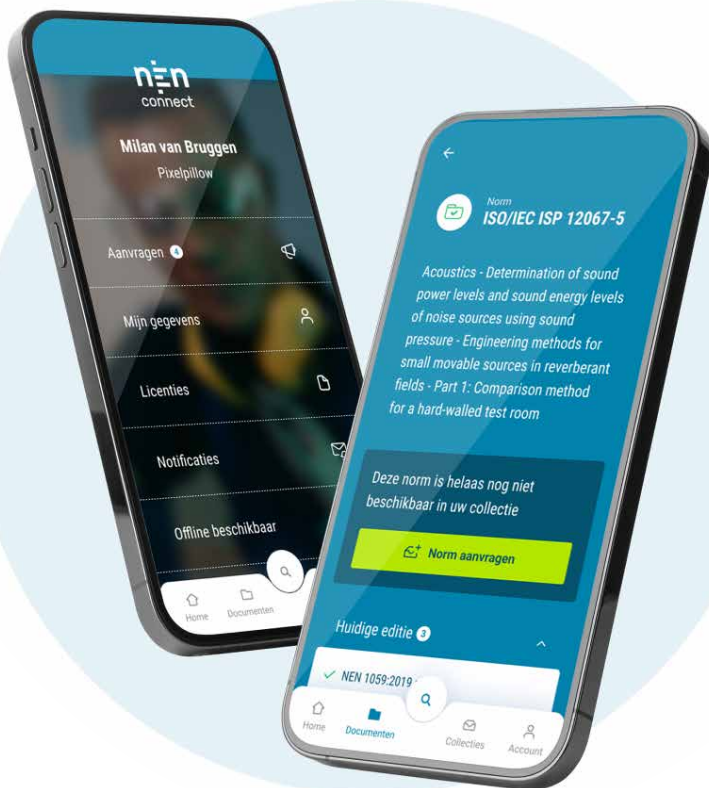

Uw normen altijd bij de hand

Gratis NEN Connect-app

Het raadplegen van normen is nog nooit zo eenvoudig geweest. Met de NEN Connect-app (tablet en mobiel) kunt u altijd en overal, ook offline, de normen van uw bedrijf downloaden en lezen. U kunt de app gratis downloaden.